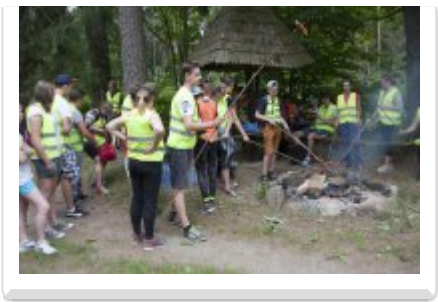

## ROWEREM BEZPIECZNIE I PRZYJEMNIE

**Sejneńscy policjanci z ruchu drogowego rozmawiali z uczestnikami rajdu rowerowego o zasadach bezpieczeństwa w czasie poruszania się po drogach.**

Już po raz drugi Stowarzyszenie Lokalna Edukacja Giby zorganizowała rajd rowerowy na terenie Nadleśnictwa Pomorze. W akcję zaangażowali się również policjanci sejneńskiej drogówki, którzy omówili zasady poruszania się po drogach oraz o czym należy pamiętać, aby wycieczki rowerowe były bezpieczne i przyjemne. Apelowali do młodzieży o używanie odblasków dla własnego bezpieczeństwa, a także o właściwe wyposażenie roweru i sprawdzenie jego stanu technicznego przed wyruszeniem w trasę. Następnie wspólnie z młodzieżą i nauczycielami z Gimnazjum w Gibach rowerami pokonali 35 kilometrową trasę dzięki temu teorię w praktyczny sposób wcielono w życie.